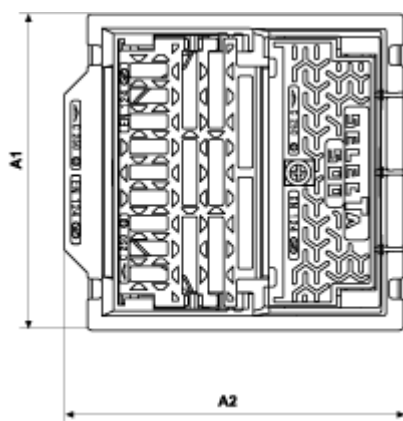

# SELECTA 500 à barreau sélecteur profil T

Bouche d'égout

Classe C 250 EN 124

GS

## SELECTA 500, bouches d'égout articulées et verrouillées pour bordures :

- Grille et tampon articulés et verrouillés automatiquement dans le cadre par barreaux élastiques
- Grilles à barreaux profilés bi-orientés optimisés
- Diamètre d'ouverture : 385 mm pour cheminées de dimension intérieure 500 mm
- Cadres rigides, large appui stable
- Bouche d'égout profil T
- Grille à barreau sélecteur relevé

Modèle	Version	Cadre A1	Cadre A2	Oueverture libre	Hauteur Profil	Grille H	Cadre Masse	Grille Masse	Tampon Masse	MASSE	Surface d'avalement	Références
		mm	mm	mm	mm	mm	kg	kg	kg	kg	dm2	
Barreau sélecteur	Profil T	570	610	385	110	205	24	16,5	14	57,5	8,5	ECSE61TF