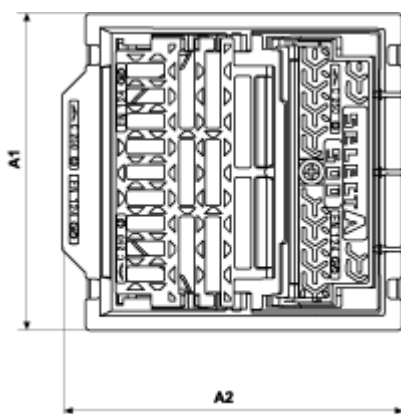

SELECTA 500 à barreau sélecteur profil A

Bouche d'égout

Classe C 250 EN 124

GS

La pluie maîtrisée

SELECTA 500, bouches d'égout articulées et verrouillées pour bordures :

- Grille et tampon articulés et verrouillés automatiquement dans le cadre par barreaux élastiques
- Grilles à barreaux profilés bi-orientés optimisés
- Diamètre d'ouverture : 385 mm pour cheminées de dimension intérieure 500 mm
- Cadres rigides, large appui stable
- Bouche d'égout profil A
- Grille à barreau sélecteur relevé

DOMAINE D'EMPLOI :

- Toutes zones des caniveaux et bordures, profils normalisés A1 et A2 selon NF P98-302
- Collecte combinée longitudinale et transversale des eaux de ruissellement dans les cheminées d'implantation mixte bordures et trottoirs
- Remplacement des grilles avaloirs

Modèle	Version	Cadre A1	Cadre A2	Oueverture libre	Hauteur Profil	Grille H	Cadre Masse	Grille Masse	Tampon Masse	MASSE	Surface d'avalement	Références
		mm	mm	mm	mm	mm	kg	kg	kg	kg	dm2	
Barreau sélecteur	Profil A	570	610	385	60	125	21	16,5	13	51	7,6	ECSE61SF